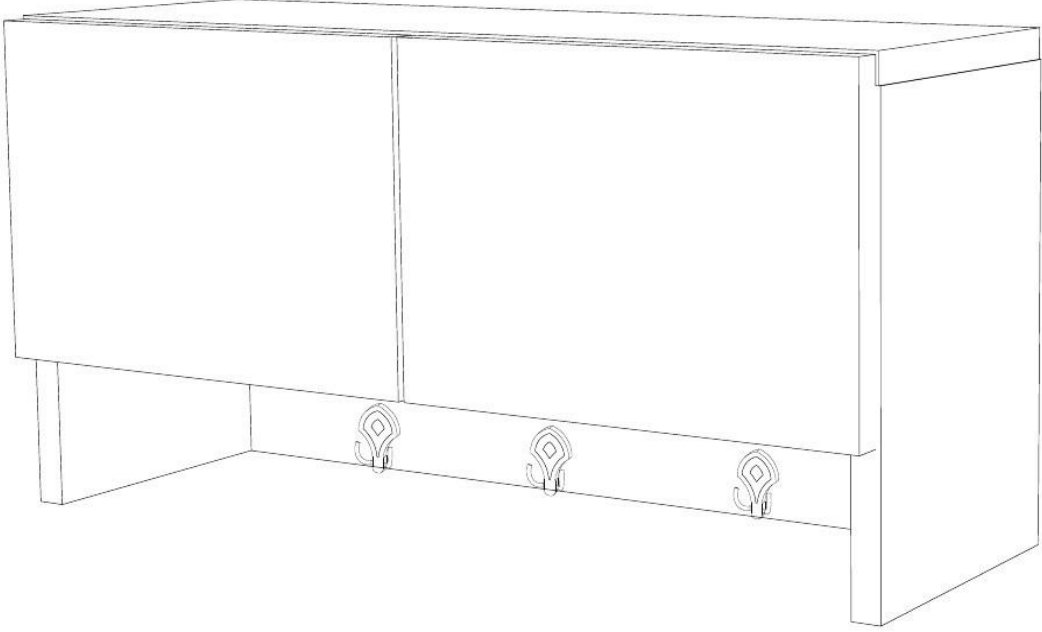

POOL OK AMALI DOLAP

MONTAJ VE KULLANIM KILAVUZU ASSEMBLY MANUEL

Bu modül iki kişi tarafından kurulmalıdır.
This unit should be assembled by two persons.

AKSESUAR LİSTESİ/ ACCESSORY LIST

Bu modülün kurulumu için gerekli olan araçlar.
The necessary tools (not included)